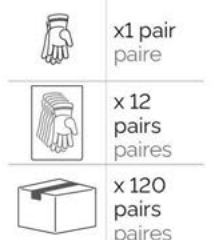

Mixed Leather/Crute Glove
Gant Mixte Cuir/Croûte de Cuir

SWS-LT4002

+ **Technical Info** | Informations Techniques

- Resistant glove with cowhide palm and cowhide back
- Suitable for activities carried out in a dry environment
- Good abrasion, tear and puncture resistance
- Gant résistant avec paume et dos en peau de vache
- Convient aux activités effectuées dans un environnement sec
- Bonne résistance à l'abrasion, à la déchirure et à la perforation

+ **Certifications** | Certificats

- CE EN 388:2016 (3123X)

+ **Sizes** | Tailles

- Euro 8 - 10

Crute Glove
Gant de Croûte de Cuir

SWS-LT4003

+ **Technical Info** | Informations Techniques

- Resistant cowhide glove
- Suitable for activities carried out in a dry environment
- Excellent abrasion resistance
- Good tear and puncture resistance
- Gant en croûte de cuir de vache résistant
- Convient aux activités effectuées dans un environnement sec
- Excellente résistance à l'abrasion
- Bonne résistance à la déchirure et à la perforation

+ **Certifications** | Certificats

- CE EN 388:2016 (4133X)

+ **Sizes** | Tailles

- Euro 9 - 10