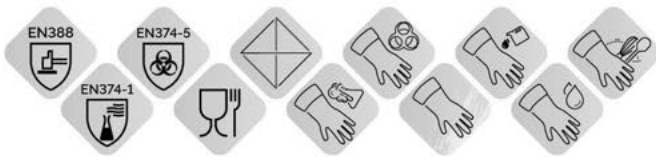

Textured Green Nitrile Glove - 35cm
Gant Nitrile Vert Texturé - 35cm

SWS-CHE7001

+ Technical Info | Informations Techniques

- Glove certified for food contact
- Textured palm and fingers for extra grip
- Ergonomically shaped and comfortable glove
- Excellent abrasion resistance and protection against a wide range of chemicals, including strong detergents, oils and some solvents
- Gant certifié pour le contact alimentaire
- Paume et doigts texturés pour une meilleure préhension
- Gant ergonomique et confortable
- Excellente résistance à l'abrasion et protection contre une large gamme de produits chimiques, y compris les détergents puissants, les huiles et certains solvants.

+ Certifications | Certificats

- CE EN 388:2016 (3101X)
- CE EN 374-1:2016/Type A (JKLPOT)
- CE EN 374-5:2016
- CE 1935/2004 (FOOD CONTACT)