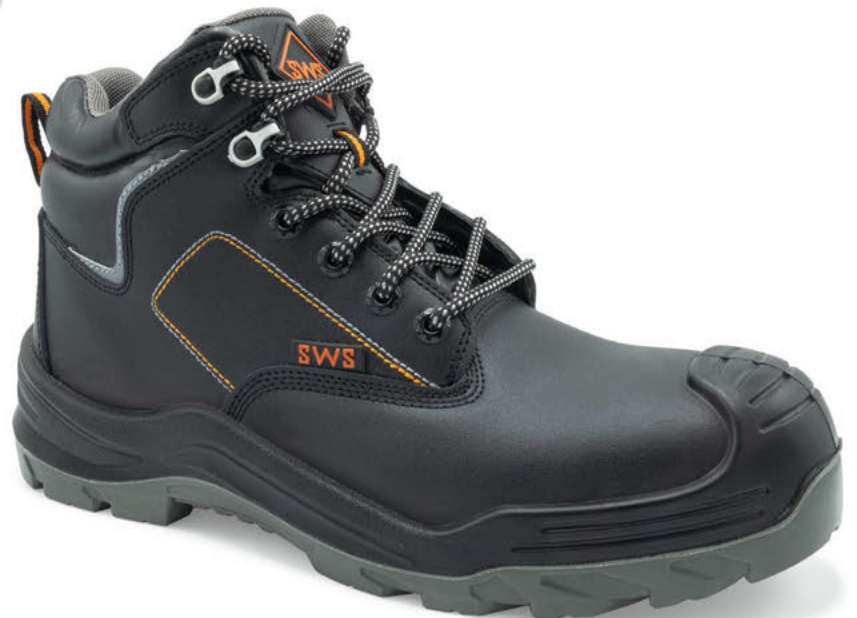

+ Sizes | Tailles

- Euro 37 - 47

x1 pair
paire

x10
pairs
paires